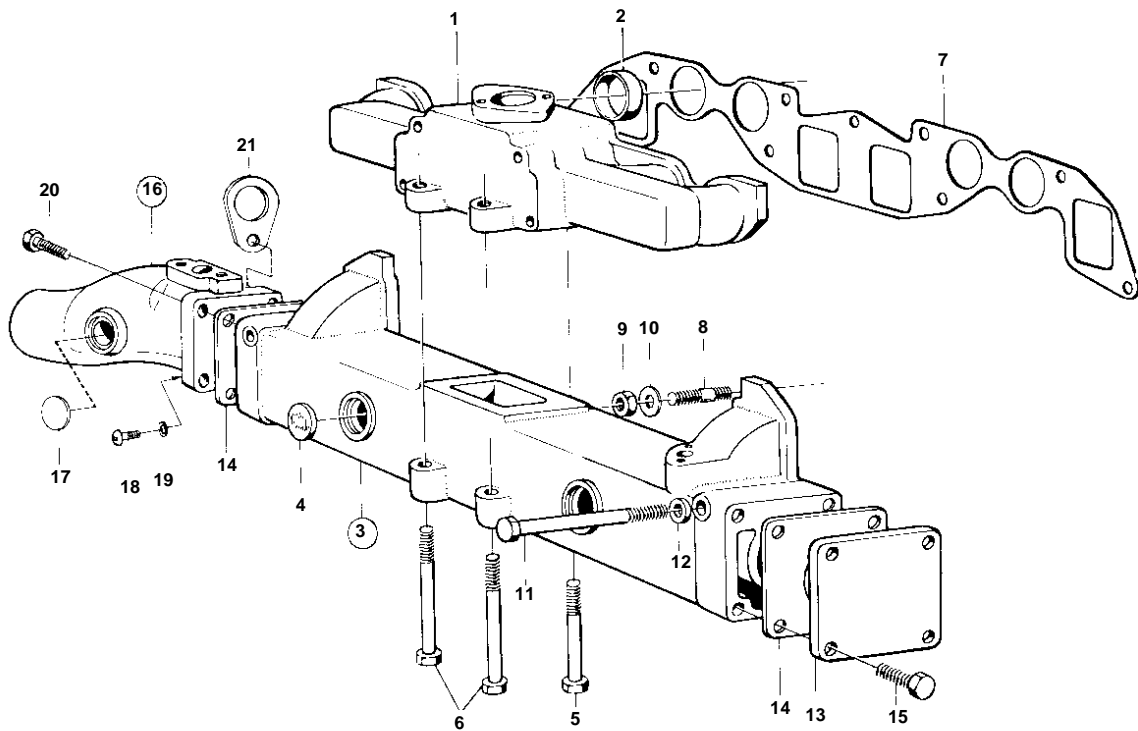

MB20A, MB20B, MB20C

2723

MB20A, MB20B, MB20C

REF	PART NO.	QTY	DESCRIPTION
1		1	Inlet pipe
2	418408	4	Guide sleeve
3		1	Exhaust pipe
4	192211	2	· Expansion plug
5	955543	1	Hexagon screw
6	955544	2	Hexagon screw
7	418870	1	Gasket
8	953240	2	Stud
9	955826	2	Hexagon nut
10	191169	2	Washer
11	959793	6	Hexagon screw
12	955894	6	Washer
13	806341	1	End cover
14	825558	2	Gasket
15	955547	4	Hexagon screw
16	825600	1	Exhaust riser
17	192426	2	· Expansion plug
18	804262	2	· Plug
19	804261	2	· Gasket
20	956600	4	Hex. socket screw
21		1	LIFT EYE